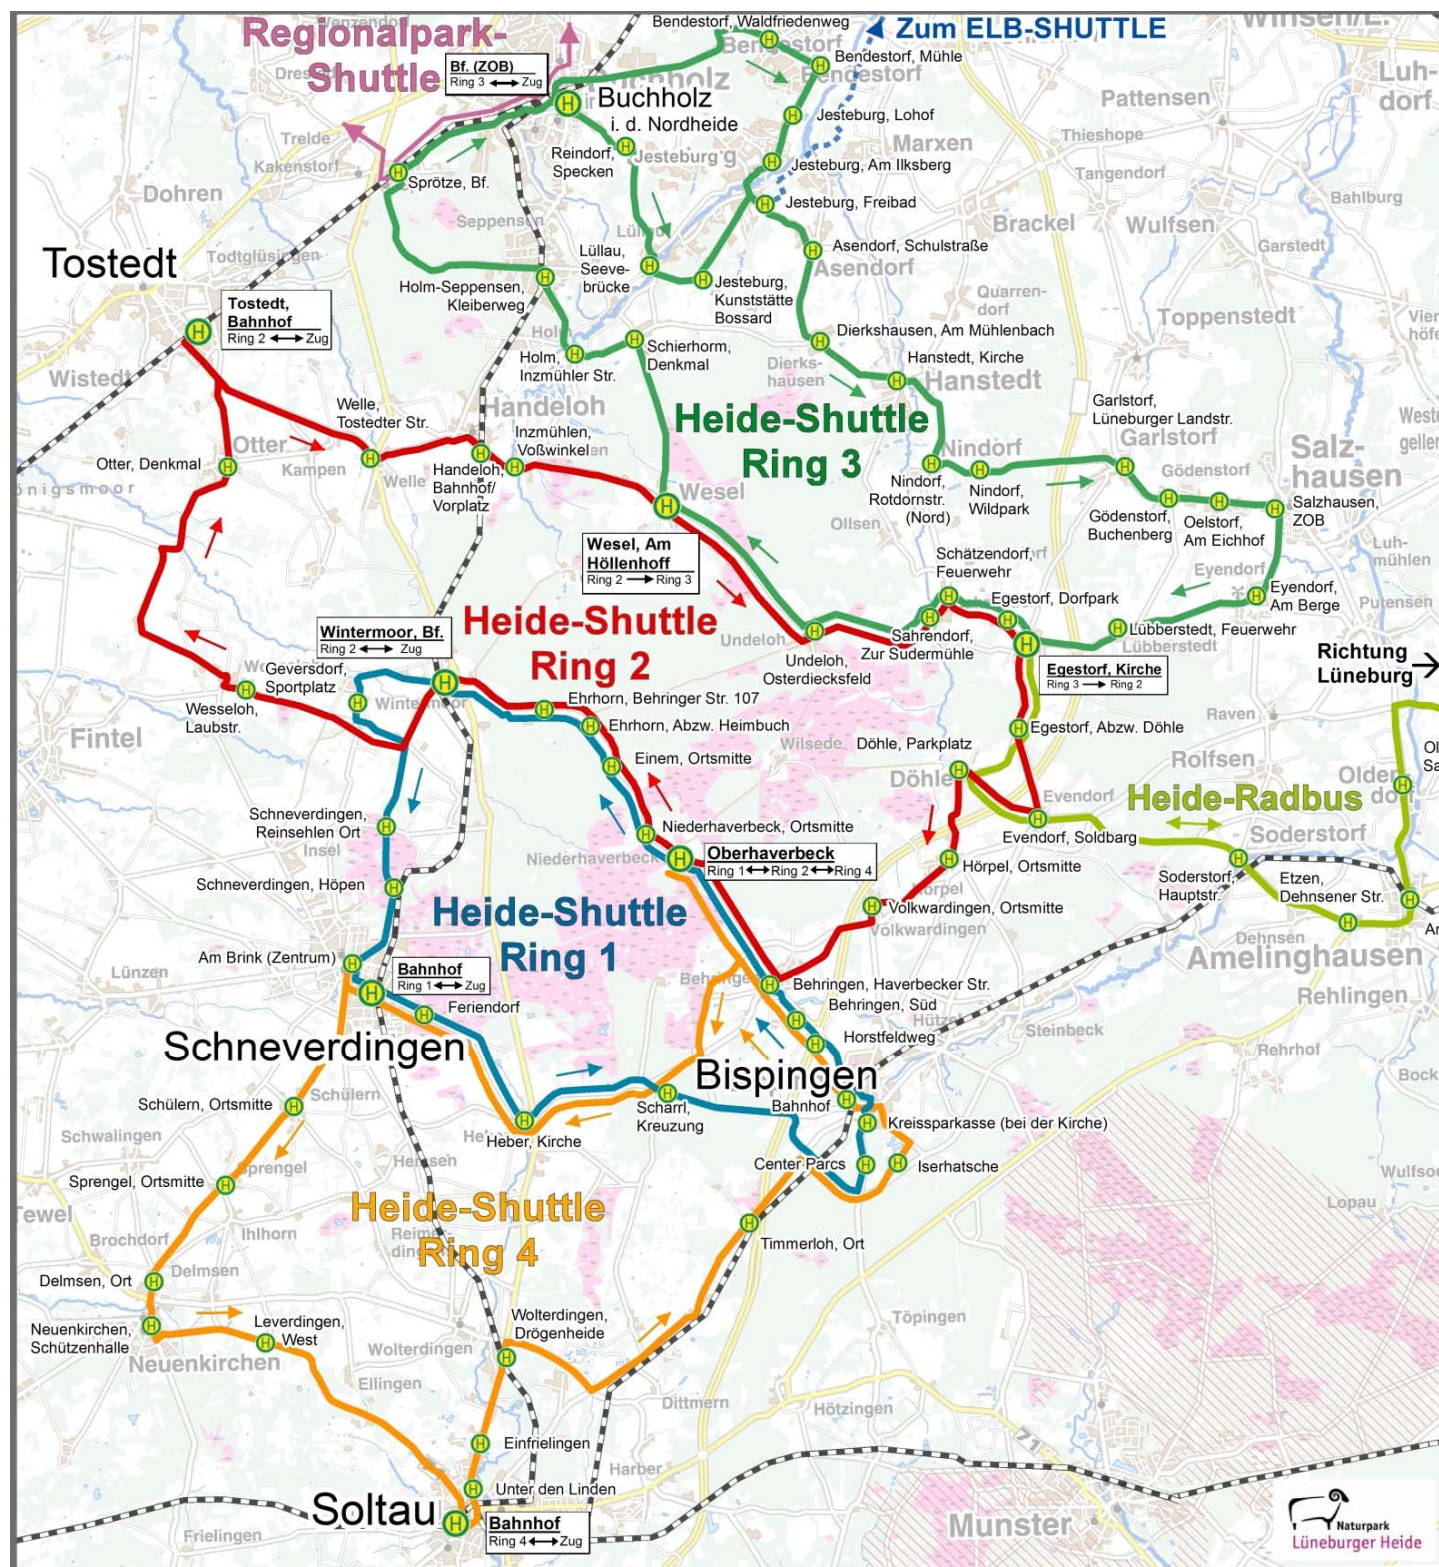

Ring 1

Oberhaverbeck - Wintermoor - Schneverdingen - Bispingen - Behringen – Oberhaverbeck

Haltestellen		montags - sonntags, feiertags							
Oberhaverbeck	☒	ab	10.16	11.32		14.35	15.55	17.16	18.35
Niederhaverbeck, Ortsmitte	☒		10.18	11.34		14.37	15.57	17.18	18.37
Einem, Ortsmitte	☒		10.20	11.36		14.39	15.59	17.20	18.39
Ehrhorn, Abzw. Heimbuch			10.22	11.38		14.41	16.01	17.22	18.41
Ehrhorn, Behringer Str. 107			10.23	11.39		14.42	16.02	17.23	18.42
Wintermoor, Bahnhof			10.28	11.44		14.47	16.07	17.28	18.47
Geversdorf, Sportplatz			10.33	11.49		14.52	16.12	17.33	18.52
Schneverdingen, Reinsehen Ort			10.36	11.52		14.55	16.15	17.36	18.55
Schneverdingen, Höpen	☒		10.38	11.54		14.57	16.17	17.38	18.57
Schneverdingen, Am Brink (Zentrum)	☒		09.24	10.43	11.59	13.19	15.02	16.22	17.43
Schneverdingen, Bahnhof	☒	an	09.28	10.47	12.03	13.23	15.06	16.26	17.47
Zug (RB 38) in Richtung Buchholz		ab	10.17	11.17	12.17	14.17	15.17	17.17	19.17
Zug (RB 38) in Richtung Soltau / Hannover		ab	09.42	11.42	12.42	13.42	15.42	16.42	18.42
Zug (RB 38) aus Richtung Hannover / Soltau		an	09.16	10.16		13.16	14.16	16.16	17.16
Zug (RB 38) aus Richtung Buchholz		an	08.41	10.41		12.41	14.41	15.41	17.41
Schneverdingen, Bahnhof	☒	ab	09.30	10.49		13.25	15.08	16.28	17.49
Schneverdingen, Feriendorf			09.34	10.53		13.29	15.12	16.32	17.53
Heber, Kirche	☒		09.38	10.57		13.33	15.16	16.36	17.57
Scharl, Kreuzung			09.42	11.01		13.37	15.20	16.40	18.01
Bispingen, Center Parcs			09.50	11.09		13.45	15.28	16.48	18.09
Bispingen, Kreissparkasse (bei der Kirche)	☒		09.54	11.13		13.49	15.32	16.52	18.13
Bispingen, Horstfeldweg	☒		09.58	11.17		13.53	15.36	16.56	18.17
Behringen, Süd	☒		09.59	11.18		13.54	15.37	16.57	18.18
Behringen, Haverbecker Str.			10.01	11.20		13.56	15.39	16.59	18.20
Oberhaverbeck	☒	an	10.06	11.25		14.01	15.44	17.04	18.25
Heide-Shuttle-Ring 1 in Ri. Schneverdingen / Bispingen		ab	10.16	11.32		14.35	15.55	17.16	18.35
Heide-Shuttle-Ring 2 in Ri. Tostedt / Undeloh		ab	10.18	12.18		15.18	17.18	17.18	19.18
Heide-Shuttle-Ring 4 in Ri. Schneverdingen / Soltau		ab	11.51	11.51		14.51	16.51	18.51	18.51